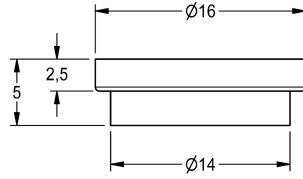

KWC

Regolatori di portata 9,0 l/min

Modell-Linie: MUENCHEN | ESHMU0004

Ricambi | Accessori per rubinetterie per lavabi

KWC-No.

2000106112

Regolatori di portata 9,0 l/min, arancione

Dati tecnici