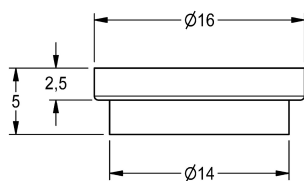

## KWC

Debietregelaar 9,0 l/min

Modell-Linie: MUENCHEN | ESHMU0004

Reserve onderdelen | Reserve-onderdelen kranen

KWC-No.

**2000106112**

Debietregelaar 9,0 l/min, oranje