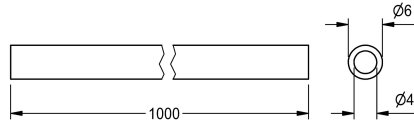

KWC

Tubo pneumatico

Modell-Linie: SPARE-PARTS-GENER. | ESHOW0070

Ricambi | Ricambi per rubinetteria doccia

KWC-No.

2000106114

Tubo pneumatico 6 x 1 mm, per lo svuotamento automatico del tubo doccia

Dati tecnici