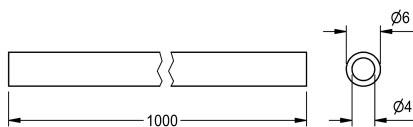

### Pneumatikschlauch

Modell-Linie: SPARE-PARTS-GENER. | ESHOW0070  
Zubehör und Funktionsteile | Ersatzteile Duschen

KWC-Nr.

---

**2000106114**

---

Pneumatikschlauch 6 x 1 mm, zur automatischen  
Brauserohrentleerung, Länge 1000 mm