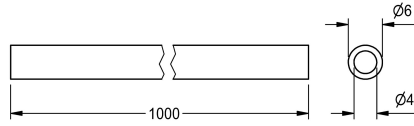

#### KWC-Nr.

2000106114

Pneumatikschlauch 6 x 1 mm, zur automatischen  
Brauserohrentleerung, Länge 1000 mm