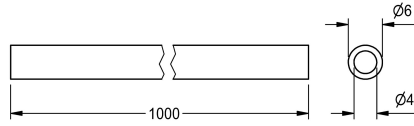

### KWC-No.

2000106114

Tuyau pneumatique 6 x 1 mm, pour la vidange automatique du flexible de douche