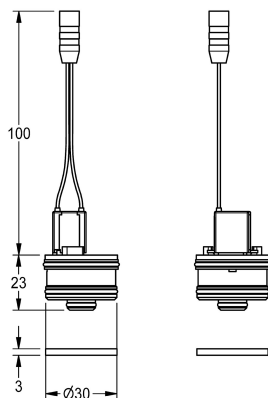

KWC

Elektromagnetický ventil

Modell-Linie: PROTRONIC | EPTR0007

Příslušenství a funkční díly | Příslušenství Umyvadlové armatury

KWC-No.

2000106163

PROTRONIC – elektromagnetický ventil v kazetě se sítím, 6 V DC.