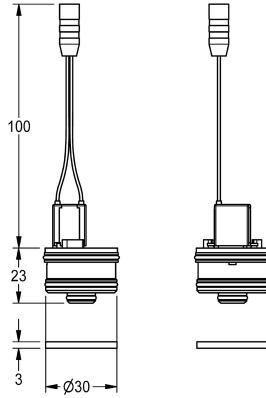

## KWC Magnetventilkartusche

Modell-Linie: **PROTRONIC | EPTR0007**  
Zubehör und Funktionsteile | Ersatzteile Armaturen

**KWC-Nr.**

---

**2000104456**

---

**2000106163**

---

PROTRONIC - Magnetventilkartusche mit Sieb, 6 V DC.