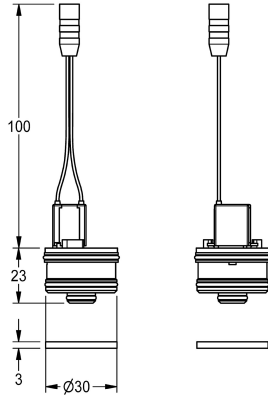

## KWC Magnetventilkartusche

Modell-Linie: **PROTRONIC | EPTR0007**  
Zubehör und Funktionsteile | Ersatzteile Armaturen

### KWC-Nr.

2000104456

2000106163

PROTRONIC - Magnetventilkartusche mit Sieb, 6 V DC.

### Technische Daten

teamNumber

0