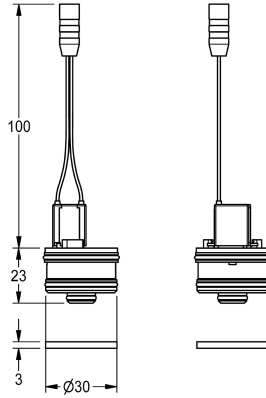

KWC

Cartouche d'électrovanne

Modell-Linie: **PROTRONIC | EPTR0007**

Pièces de rechange | Pièces de rechange robinetterie

KWC-No.

2000104456

2000106163

PROTRONIC - Cartouche d'électrovanne avec filtre, 6 V DC.