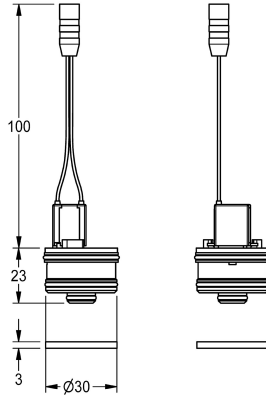

## KWC Elettrovalvola

Modell-Linie: **PROTRONIC | EPTR0007**  
Ricambi | Accessori per rubinetterie per lavabi

### KWC-No.

2000104456

2000106163

PROTRONIC - Elettrovalvola con filtro, 6 V CC.