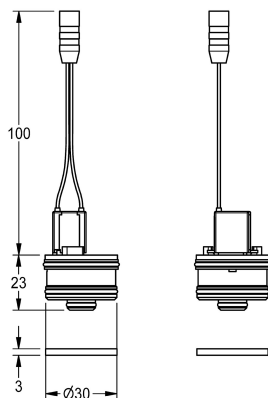

KWC Elettrovalvola

Modell-Linie: **PROTRONIC | EPTR0007**
Ricambi | Accessori per rubinetterie per lavabi

KWC-No.

2000106163

PROTRONIC - Elettrovalvola con filtro, 6 V CC.