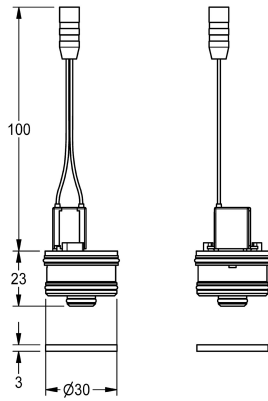

KWC

Patroon inclusief magneetklep

Modell-Linie: PROTRONIC | EPTR0007
Reserve onderdelen | Reserve-onderdelen kranen

KWC-No.

2000106163

PROTRONIC -Patroon voorzien van magneetklep met zeef, 6 V DC