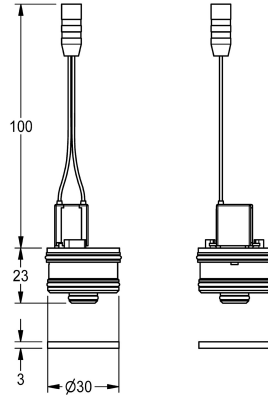

KWC

Patroon inclusief magneetklep

Modell-Linie: PROTRONIC | EPTR0007
Reserve onderdelen | Reserve-onderdelen kranen

KWC-No.

2000106163

PROTRONIC -Patroon voorzien van magneetklep met zeef, 6 V DC