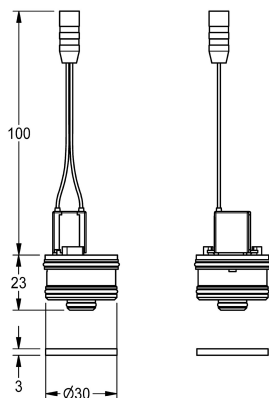

KWC

Zawór elektromagnetyczny

Modell-Linie: PROTRONIC | EPTR0007

KWC-No.

2000106163

PROTRONIC - zawór elektromagnetyczny z sitkiem.