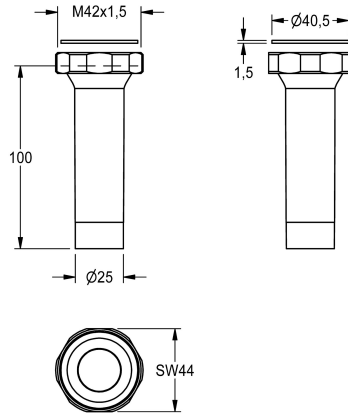

KWC Abgangsverschraubung

Modell-Linie: SPARE-PARTS-GENER. | EAQLN0018
Zubehör und Funktionsteile | Ersatzteile Spülarmaturen

KWC-Nr.

2000106164

Abgangsverschraubung für AQUALINE-WC-Druckspüler DN 20 für
Wandeinbau.

Technische Daten

Füllmenge

1

Mengeneinheit

Stück