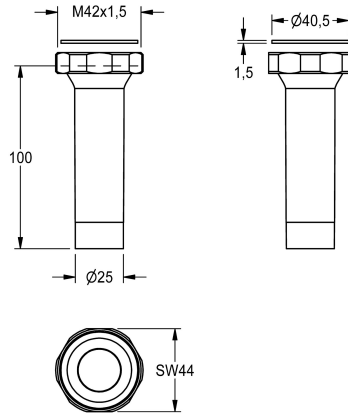

KWC Abgangsverschraubung

Modell-Linie: SPARE-PARTS-GENER. | EAQLN0018
Zubehör und Funktionsteile | Ersatzteile Spülarmaturen

KWC-Nr.

2000106164

Abgangsverschraubung für AQUALINE-WC-Druckspüler DN 20 für
Wandeinbau.

Technische Daten

Füllmenge

1

Mengeneinheit

Stück

teamNumber

0