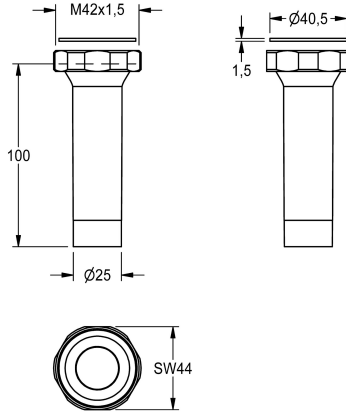

KWC Abgangsverschraubung

Modell-Linie: SPARE-PARTS-GENER. | EAQLN0018
Zubehör und Funktionsteile | Ersatzteile Spülarmaturen

KWC-Nr.

2000106164

Abgangsverschraubung für AQUALINE-WC-Druckspüler DN 20 für
Wandeinbau.

Technische Daten

Füllmenge

1

Mengeneinheit

Stück