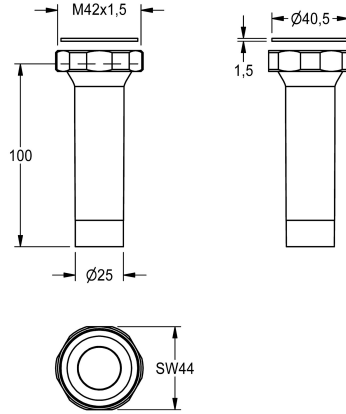

KWC

Outlet screw connection

Modell-Linie: SPARE-PARTS-GENER. | EAQLN0018

Pièces de rechange | Pièces de rechange système de rinçage

KWC-No.

2000106164

Outlet screw connection for WC flush valve DN 20 for in-wall installation.

Données techniques

Unité de remplissage

1

Unité de mesure

Pièce

teamNumber

0