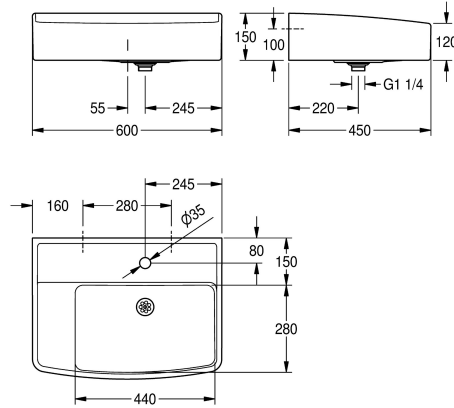

KWC SIRIUS Školní umyvadlo

Modell-Linie: SIRIUS | ANMW322
Úklidové dřezy | Víceúčelové dřezy

KWC-No.

2000106177

s otvorem pro baterii

2030006863

bez otvoru pro baterii

Počet otvorů pro baterie

1

Školní umyvadlo z minerálního materiálu MIRANIT pojeného syntetickou pryskyřicí, s hladkým povrchem bez pórů s gelcoatem o vysokém lesku (odolný vůči teplotám do 80°C), barva alpská bílá. Beze švů vytvarovaná prohlubeň bez přepadu, s plochou a otvorem pro armaturu, odkládací plocha pro houbu vlevo, zvýšený zadní

okraj. Sítkový odtokový ventil DN 32, včetně vrtů a hmoždinek.

Rozměry 600 x 150 x 450 mm (š x v x h)

Rozměry prohlubně 290 x 75 mm (š x v x h)

Technické údaje

Umístění umyvadla

pravě

Pravý

zaoblený roh

Umyvadlo - hloubka

280 mm

Umyvadlo - šířka

440 mm

Kartáče

WITHOUT BRUSHES

Odkapávač nebo zásobník

Ne

Mřížka

Ne

Velikost přívodní trubky

DN 32

Materiál

minerální materiál

Kód materiálu

Miranit

Počet odtokových otvorů

1

Velikost odtokové trubky

DN 32

Celková hloubka

450 mm

Celková výška

150 mm

Celková šířka

600 mm

Přepad

Ne

Zadní lišta

ano

Rýhování

Ne

Otvor přepadu

Ne

Zadní stěna

Ne

Jímka

Ne

Jímkový koš

Ne

Povrch

pokrytého