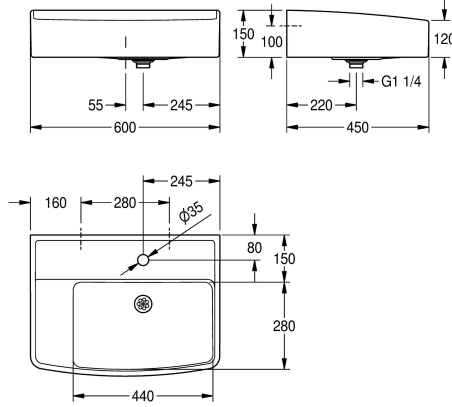

KWC SIRIUS

Miranit pesuallas hanareiällä

Modell-Linie: SIRIUS | ANMW322

Kodinhoitoaltaat | Kodinhoitoaltaat

KWC-No.

2000106177

Reikä sekoittajalle mitat 600 x 150 x 450 mm (L x K x S)

Hananreikien lukumäärä

1

Pesuallas, valmistettu hartsisidosteisesta MIRANIT - komposiittimateriaalista, väri Alpine White. Saumaton allas, ei ylijuoksua, hanatila ja hanareikä, takana selkeästi muotoiltu reuna,

reiällinen pohjaventtiili DN 32, mukana ruuvit ja tartuntaosat.

Mitat 600 x 150 x 450 mm (L x K x S)

Tekniset tiedot

| |
|---------------------------|
| Altaan paikka |
| Altaan rakenne |
| Altaan syvyys |
| Altaan pituus |
| Harjat |
| Kuvatustaso tai laskutaso |
| Ritilä |
| Sisääntuloaukon koko |
| Materiaali |
| Rst teräslaji |
| Pohjaventtiilin lukumäärä |
| Ulostuloaukon halkaisija |
| Kokonaissyvyys |
| Kokonaiskorkeus |
| Kokonaisleveys |
| Ylijuoksu |
| Takanosto |
| Pyykkilauta reuna |
| Ylivuotoaukko |
| Tausta levy |
| Keruu allas |
| Keruu altaan kori |
| Pinnan viimeistely |
| Hananreikien lukumäärä |
| Hananreijän halkaisija |
| Hananreijän paikka |

| |
|----------------------|
| Oikea |
| Kulmien pyöristys |
| 280 mm |
| 440 mm |
| Without brushes |
| Ei |
| Ei |
| DN 32 |
| Mineraali materiaali |
| Miranit |
| 1 |
| DN 32 |
| 450 mm |
| 150 mm |
| 600 mm |
| Ei |
| Kyllä |
| Ei |
| Ei |
| Ei |
| Ei |
| Ei |
| Päällystetty |
| 1 |
| 35 mm |
| Keskellä |