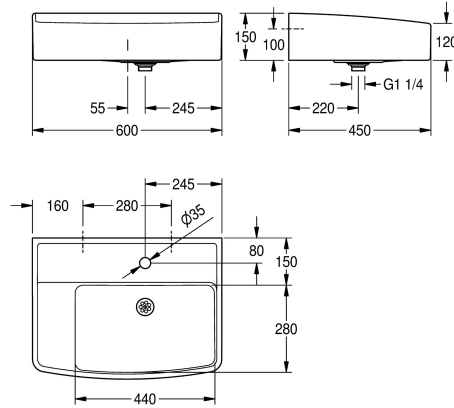

### KWC-No.

**2000106177**

Avec perçage pour robinetterie dimensions 600 x 150 x 450 mm (l x H x P)

**2030006863**

Sans perçage pour robinetterie

casse-goutte. Bonde à grille DN32, raccord fileté en plastique. Matériel de fixation inclus.

Dimensions 600 x 150 x 450 mm (L x H x P)  
Dimensions de la vasque 440 x 280 mm (L x P)

### Données techniques

position du vasque

Droite

Construction du bol

Rayon de l'angle

Profondeur du vasque

280 mm

Largeur du vasque

DN 32

Profondeur totale

450 mm

Hauteur totale

150 mm

Largeur totale

600 mm

Trop-plein