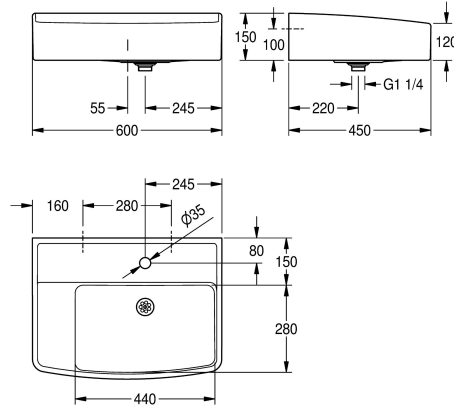

KWC SIRIUS

Lavabo per scuole in mineralmarmo

Modell-Linie: SIRIUS | ANMW322

Vasche di lavaggio | Lavelli multiuso

KWC-No.

2000106177

Con foro rubinetteria Dimensioni 600 x 150 x 450 mm (L x A x P)

2030006863

rialzato. Con un foro rubinetteria. Piletta con filtro DN 32 e materiale di fissaggio inclusi.

Dimensioni 600 x 150 x 450 mm (L x A x P)

Dati tecnici

Posizione bacino
Formato vasca
Profondità orizzontale della vasca
Larghezza vasca
Scopini
Gocciolatoio o scolapiatti
Griglia
Dimensione mandata
Materiale
Codice materiale
Quantità scarichi
Dimensione scarico
Profondità totale
Altezza totale
Larghezza complessiva
Troppo pieno
Altezza alzatina
Lamiera ondulata
Connessione vasche
Paraspruzzi
Scarico filtrante
Cestello dello scarico
Finitura della superficie
Quantità fori rubinetteria

Destro /destra
Raggio di curvatura
280 mm
440 mm
WITHOUT BRUSHES
No
No
DN 32
Materiale minerale
Miranit
1
DN 32
450 mm
150 mm
600 mm
No
Si
No
No
No
No
No
No
Rivestito
1

KWC SIRIUS

Lavabo per scuole in mineralmarmo

Modell-Linie: SIRIUS | ANMW322

Vasche di lavaggio | Lavelli multiuso

Diametro foro rubinetto	35 mm
Posizione foro rubinetto	In mezzo
Piano rubinetteria	Si
Tipo di montaggio	Installazione a parete
Tipologia del lavello	Lavello multiuso
Tipologia del gruppo scarico	Scarico perforato
Numero di posti di lavaggio	1
Posizione del foro di scarico	Centro
Proiezione del foro di scarico	220 mm
gruppo di scarico incluso	Si
Dimensione dello scarico	DN 32
teamNumber	0