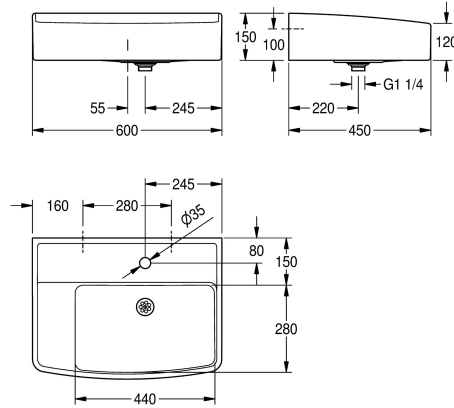

KWC SIRIUS

Lavabo per scuole in mineralmarmo

Modell-Linie: SIRIUS | ANMW322

Vasche di lavaggio | Lavelli multiuso

KWC-No.

2000106177

Con foro rubinetteria Dimensioni 600 x 150 x 450 mm (L x A x P)

2030006863

rialzato. Con un foro rubinetteria. Piletta con filtro DN 32 e materiale di fissaggio inclusi.

Dimensioni 600 x 150 x 450 mm (L x A x P)

Dati tecnici

Posizione bacino

Destro /destra

Formato vasca

Raggio di curvatura

Profondità orizzontale della vasca

280 mm

Larghezza vasca

440 mm

Scopini

WITHOUT BRUSHES

Gocciolatoio o scolapiatti

No

Diametro foro rubinetto	35 mm
Posizione foro rubinetto	In mezzo
Piano rubinetteria	Si
Tipo di montaggio	Installazione a parete
Tipologia del lavello	Lavello multiuso
Tipologia del gruppo scarico	Scarico perforato
Numero di posti di lavaggio	1
Posizione del foro di scarico	Centro
Proiezione del foro di scarico	220 mm
gruppo di scarico incluso	Si
Dimensione dello scarico	DN 32