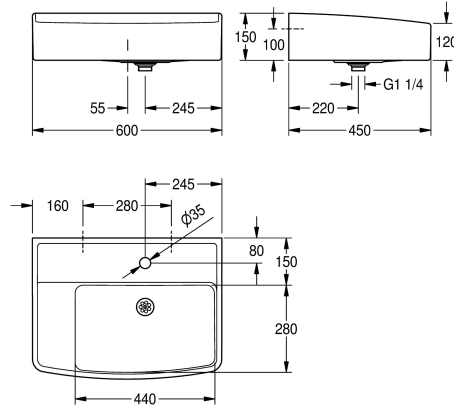

KWC SIRIUS Klaslokaal-wastafel

Modell-Linie: SIRIUS | ANMW322
Wastroggen en uitgietsbakken | Multifunctionele wasbakken

KWC-No.

2000106177

Met kraangat Afmetingen 600 x 150 x 450 mm (B x H x D)

2030006863

Zonder kraangat

kunststof, inclusief schroeven en pluggen.

Afmetingen 600 x 150 x 450 mm (B x H x D)
Afmetingen kom 440 x 280 mm (B x D)

Technical Data

Kuippositie
Kom constructie
Kuip - diepte
Kuip - breedte
Borstels
Afdruiplak of legbord
Rooster
Inlaat omvang
Materiaal
Materiaalcode
Aantal afvoergaten
Uitlaat diameter
Totale diepte
Totale hoogte
Totale breedte
Overloop
Opstaande achterkant
Groef
Afvoerkanal
Spatplaat
Slibopvangbak
Slibopvangkorf
Oppervlaktafwerking
Aantal kraangaten

Rechts
Radius hoeken
280 mm
440 mm
WITHOUT BRUSHES
Neen
Neen
DN 32
Mineraal materiaal
Miranit
1
DN 32
450 mm
150 mm
600 mm
Neen
Ja
Neen
Neen
Neen
Neen
Neen
Neen
Gecoat
1

KWC SIRIUS Klaslokaal-wastafel

Modell-Linie: SIRIUS | ANMW322
Wastroggen en uitgietsbakken | Multifunctionele wasbakken

Kraangat diameter	35 mm
Kraangatpositie	Midden
Kraanvlak	Ja
Type montage	Wandmontage
Type utiliteitsblok	Multifunctionele gootsteen
Type afvoer kit	Roosterafvoerplug
Aantal wasplaatsen	1
Positie afvoeropening	Centraal
Lengte uitloop	220 mm
afvoer kit inbegrepen	Ja
Afvoer afmetingen	DN 32