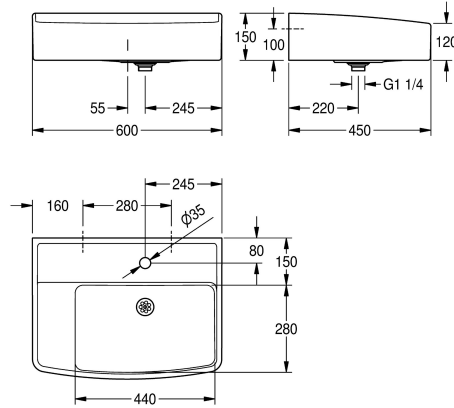

### KWC-No.

**2000106177**

With tap hole Dimensions 600 x 150 x 450 mm (W x H x D)

**2030006863**

Tvättställ för skola av hartsbundet mineralmaterial

DN 32, gängad plast, fästmaterial medföljer.

Mått 600 x 150 x 450 mm (B x H x D)  
Skålens mått 440 x 280 mm (B x T)

### Technical Data

skål placering
Skål konstruktion
Skål - djup
Skål - vidd
Borstar
Avlopps tank
Galler
Inbyggnadsmått
Material
Materialkod
Antal avloppshål
Utloppets storlek
Övergripande djup
Total höjd
Total bredd
Bräddavlopp
Bakre stående
Tvätträfflor
Bräddavlopp
Utslagsback
Avlopps brunn
Avlopps behållare
Ytfinish
Antal kranhåll

Höger
Radie hörn
280 mm
440 mm
WITHOUT BRUSHES
Nej
Nej
DN 32
Mineralmaterial
Miranit
1
DN 32
450 mm
150 mm
600 mm
Nej
Ja
Nej
Nej
Nej
Nej
Nej
Målad
1