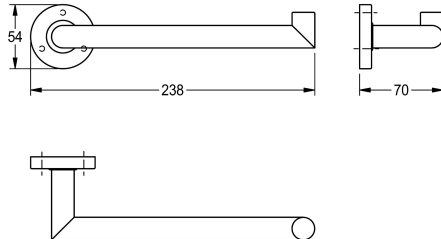

### Jednoramenný držák na ručník

Modell-Linie: MEDIUS | MEDX004HP

Doplňky pro hotelovou koupelnu | Věšáky na oděvy

#### KWC-No.

**2000106247**

Rozměry 238 x 54 x 70 mm (š x v x h)

Rozměry 238 x 70 x 54 mm (š x v x h)

#### Technické údaje

Materiál
Kód materiálu
Celková hloubka
Celková výška
Celková šířka
Povrch
Způsob uchycení
Způsob montáže

ušlechtilá ocel
1.4301
70 mm
54 mm
238 mm
vysoký lesk
závit
montáž na stěnu