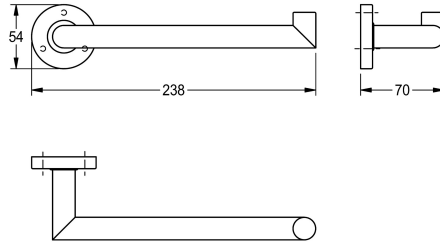

KWC MEDIUS Handtucharm

Modell-Linie: MEDIUS | MEDX004HP
Accessories Hotelbad | Kleiderhaken

KWC-Nr.

2000106247

Abmessungen 238 x 54 x 70 mm (B x H x T), Oberfläche hochglanzpoliert

Oberflächenbehandlung

hochglanzpoliert

Handtucharm für Wandmontage, Edelstahl, Oberfläche hochglanzpoliert, runde Abdeckung zum Verbergen der Befestigung der Schrauben, inklusive Edelstahlschrauben und Dübel.

Abmessungen 238 x 54 x 70 mm (B x H x T)

Technische Daten

Material
Materialtyp
Gesamttiefe
Gesamthöhe
Gesamtbreite
Oberflächenbehandlung
Art der Befestigung
Art der Montage
IgPosNumber

Edelstahl
1.4301 Chromnickelstahl V2A
70 mm
54 mm
238 mm
hochglanzpoliert
geschraubt
Wandmontage
63FG81D