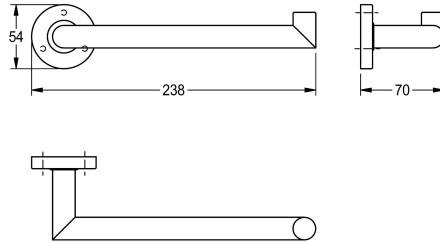

KWC MEDIUS Handtucharm

Modell-Linie: MEDIUS | MEDX004HP
Accessories Hotelbad | Accessories Hotelbad

KWC-Nr.

2000106247

Abmessungen 238 x 54 x 70 mm (B x H x T), Oberfläche hochglanzpoliert

Oberflächenbehandlung

hochglanzpoliert

Handtucharm für Wandmontage, Edelstahl, Oberfläche hochglanzpoliert, runde Abdeckung zum Verbergen der Befestigung der Schrauben, inklusive Edelstahlschrauben und Dübel.

Abmessungen 238 x 54 x 70 mm (B x H x T)

Technische Daten

Material	Edelstahl
Materialtyp	1.4301 Chromnickelstahl V2A
Gesamttiefe	70 mm
Gesamthöhe	54 mm
Gesamtbreite	238 mm
Oberflächenbehandlung	hochglanzpoliert
Art der Befestigung	geschraubt
Art der Montage	Wandmontage
teamNumber	572058

Edelstahl
1.4301 Chromnickelstahl V2A
70 mm
54 mm
238 mm
hochglanzpoliert
geschraubt
Wandmontage
572058