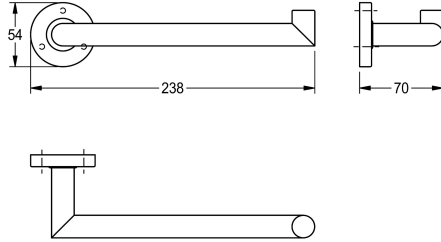

KWC MEDIUS Handtucharm

Modell-Linie: MEDIUS | MEDX004HP
Accessories Hotelbad | Kleiderhaken

KWC-Nr.

2000106247

Abmessungen 238 x 54 x 70 mm (B x H x T), Oberfläche hochglanzpoliert

Oberflächenbehandlung

hochglanzpoliert

Handtucharm für Wandmontage, Edelstahl, Oberfläche hochglanzpoliert, runde Abdeckung zum Verbergen der Befestigung der Schrauben, inklusive Edelstahlschrauben und Dübel.

Abmessungen 238 x 54 x 70 mm (B x H x T)

Technische Daten

Material	Edelstahl
Materialtyp	1.4301 Chromnickelstahl V2A
Gesamttiefe	70 mm
Gesamthöhe	54 mm
Gesamtbreite	238 mm
Oberflächenbehandlung	hochglanzpoliert
Art der Befestigung	geschraubt
Art der Montage	Wandmontage

Edelstahl
1.4301 Chromnickelstahl V2A
70 mm
54 mm
238 mm
hochglanzpoliert
geschraubt
Wandmontage