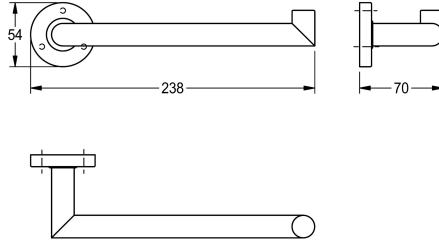

KWC MEDIUS

Toallero de un brazo

Modell-Linie: MEDIUS | MEDX004HP
Hotels y Residencial | Perchero y toallero

KWC-No.

2000106247

Dimensiones 238 x 54 x 70 mm (an x al x pr), acabado de alto brillo

Toallero tipo brazo para montaje en pared, acero inoxidable, superficie de alto brillo, tapa redondeada para ocultar los tornillos de fijación, incluye pasadores y tornillos de acero inoxidable.

Acabado de superficie

Pulido brillo

Dimensiones 238 x 54 x 70 mm (L x A x P)

Datos técnicos

Material
Código
Profundidad
Altura
Anchura total
Acabado de superficie
Tipo de fijación
Tipo de montaje

Acero inoxidable
1.4301
70 mm
54 mm
238 mm
Pulido brillo
Tornillo
Montaje a pared