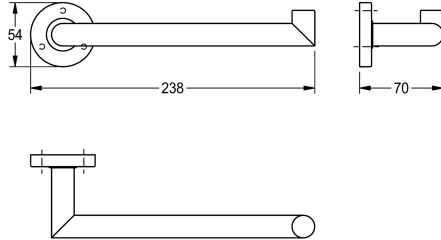

KWC MEDIUS Bras porte-serviette

Modell-Linie: MEDIUS | MEDX004HP
Accessoires hôtel et résidentiel | Porte-serviette et patère

KWC-No.

2000106247

Dimensions 238 x 54 x 70 mm (L x H x P), surface polie brillant

Finition de surface

Poli

Porte-serviette simple pour montage mural, en inox 304, caches-vis.
Vis en inox et chevilles fournies.

Surface polie
Dimensions 238 x 54 x 70 mm (L x H x P)

Données techniques

Matière
Code du matériel
Profondeur totale
Hauteur totale
Largeur totale
Finition de surface
Type de fixation
Type de montage

Acier inoxydable
1.4301
70 mm
54 mm
238 mm
Poli
Fixation
Montage mural