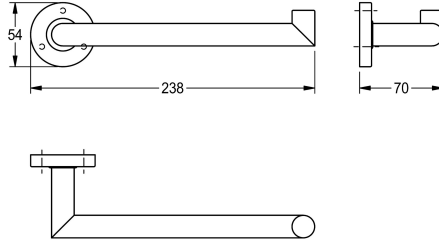

KWC MEDIUS Bras porte-serviette

Modell-Linie: MEDIUS | MEDX004HP
Accessoires hôtel et résidentiel | Porte-serviette et patère

KWC-No.

2000106247

Dimensions 238 x 54 x 70 mm (L x H x P), surface polie brillant

Finition de surface

Poli

Porte-serviette simple pour montage mural, en inox 304, caches-vis.
Vis en inox et chevilles fournies.

Surface polie
Dimensions 238 x 54 x 70 mm (L x H x P)

Données techniques

Matière
Code du matériel
Profondeur totale
Hauteur totale
Largeur totale
Finition de surface
Type de fixation
Type de montage
teamNumber

Acier inoxydable
1.4301
70 mm
54 mm
238 mm
Poli
Fixation
Montage mural
572058