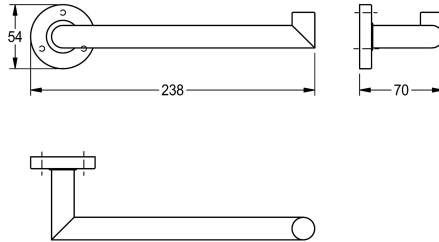

KWC MEDIUS

Braccio portasalviette

Modell-Linie: MEDIUS | MEDX004HP

Accessori per hotel e residenziali | Ganci appendiabiti e barre portasalviette

KWC-No.

2000106247

Dimensioni 238 x 54 x 70 mm (L x A x P), finitura lucida

Finitura della superficie

Lucidatura a specchio

Braccio portasalviette per fissaggio a parete, acciaio inox, superficie lucida, copertura rotonda per nascondere i punti di fissaggio, inclusi viti in acciaio inox e tasselli.

Dimensioni 238 x 54 x 70 mm (L x A x P)

Dati tecnici

Materiale
Codice materiale
Profondità totale
Altezza totale
Larghezza complessiva
Finitura della superficie
Tipo di fissaggio
Tipo di montaggio
teamNumber

Acciaio inox
1.4301
70 mm
54 mm
238 mm
Lucidatura a specchio
Vite
Installazione a parete
572058