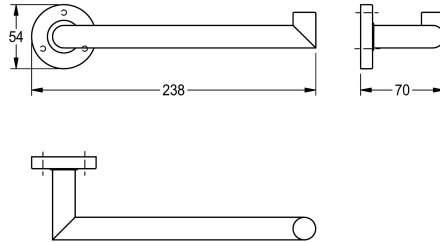

KWC MEDIUS

Braccio portasalviette

Modell-Linie: MEDIUS | MEDX004HP

Accessori per hotel e residenziali | Ganci appendiabiti e barre portasalviette

KWC-No.

2000106247

Dimensioni 238 x 54 x 70 mm (L x A x P), finitura lucida

Finitura della superficie

Lucidatura a specchio

Braccio portasalviette per fissaggio a parete, acciaio inox, superficie lucida, copertura rotonda per nascondere i punti di fissaggio, inclusi viti in acciaio inox e tasselli.

Dimensioni 238 x 54 x 70 mm (L x A x P)

Dati tecnici

Materiale
Codice materiale
Profondità totale
Altezza totale
Larghezza complessiva
Finitura della superficie
Tipo di fissaggio
Tipo di montaggio

Acciaio inox
1.4301
70 mm
54 mm
238 mm
Lucidatura a specchio
Vite
Installazione a parete