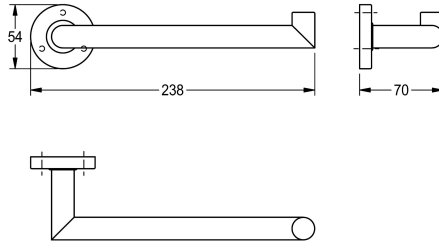

KWC MEDIUS Handdoekstang

Modell-Linie: MEDIUS | MEDX004HP

Accessoires hotels en woonhuizen | Kledinghaken en handdoekstangen

KWC-No.

2000106247

Afmetingen 238 x 54 x 70 mm (B x H x D), oppervlak hoog gepolijst

Handdoekstang voor wandmontage, van roestvrij staal, oppervlak hoogglans gepolijst, rozet voor het verbergen van montageschroeven, inclusief roestvrijstalen schroeven en pluggen.

Oppervlakafwerking

Hoogglans

Afmetingen 238 x 54 x 70 mm (B x H x D)

Technical Data

Materiaal
Materiaalcode
Totale diepte
Totale hoogte
Totale breedte
Oppervlakafwerking
Type bevestiging
Type montage

Roestvrij staal
1.4301
70 mm
54 mm
238 mm
Hoogglans
Geschroefd
Wandmontage