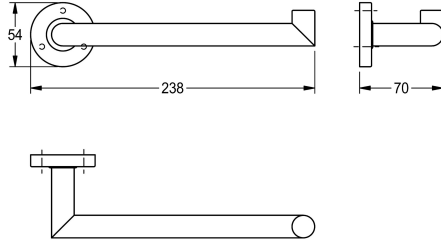

### KWC-No.

**2000106247**

Afmetingen 238 x 54 x 70 mm (B x H x D), oppervlak hoog gepolijst

Handdoekstang voor wandmontage, van roestvrij staal, oppervlak hoogglans gepolijst, rozet voor het verbergen van montageschroeven, inclusief roestvrijstalen schroeven en pluggen.

### Oppervlakafwerking

Hoogglans

Afmetingen 238 x 54 x 70 mm (B x H x D)

### Technical Data

Materiaal
Materiaalcode
Totale diepte
Totale hoogte
Totale breedte
Oppervlakafwerking
Type bevestiging
Type montage

Roestvrij staal
1.4301
70 mm
54 mm
238 mm
Hoogglans
Geschroefd
Wandmontage