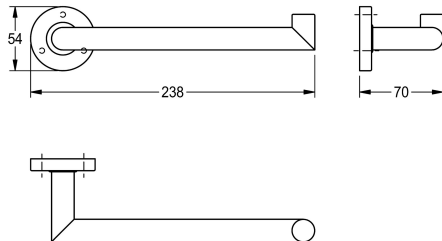

KWC MEDIUS

Wieszak na ręcznik, jednoramienny

Modell-Linie: MEDIUS | MEDX004HP

Akcesoria do łazienki hotelowej | Wieszaki

KWC-No.

2000106247

Wymiary 238 x 54 x 70 mm (szer. x wys. x głęb.), powierzchnia na wysoki połysk

Drążek na ręcznik, do montażu ściennego, ze stali szlachetnej, wysoki połysk, okrągła nakładka zasłaniająca połączenie śrubowe, w zestawie śruby i kołki ze stali szlachetnej.

Wykończenie powierzchni

O wysokim połysku

Wymiary (szer. x wys. x głęb.): 238 x 54 x 70 mm

Dane techniczne

Materiał
Kod materiałowy
Łączna głębokość
Łączna wysokość
Łączna szerokość
Wykończenie powierzchni
Rodzaj mocowania
Rodzaj montażu

Stal szlachetna
1.4301
70 mm
54 mm
238 mm
O wysokim połysku
Przykręcony
Montaż naścienny