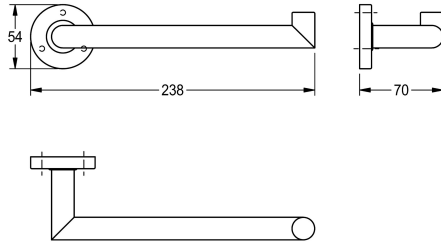

KWC MEDIUS Handdukssvängel

Modell-Linie: MEDIUS | MEDX004HP

Tillbehör för hotellbadrum | Handduks- och robothållare Hotel

KWC-No.

2000106247

Surface high polished Dimensions 238 x 54 x 70 mm (W x H x D)

Ytfinish

Högglanspolerad

Handdukssvängel för väggmontering, rostfritt stål, högblank yta, runt lock som täcker skruvfästena, inkl. skruvar och pluggar i rostfritt stål.

Mått 238 x 54 x 70 mm (B x H x D)

Technical Data

Material	Rostfritt stål
Materialkod	1.4301
Övergripande djup	70 mm
Total höjd	54 mm
Total bredd	238 mm
Ytfinish	Högglanspolerad
Typ av fixering	Skruv
Typ av montering	Väggmontering

Material	Rostfritt stål
Materialkod	1.4301
Övergripande djup	70 mm
Total höjd	54 mm
Total bredd	238 mm
Ytfinish	Högglanspolerad
Typ av fixering	Skruv
Typ av montering	Väggmontering