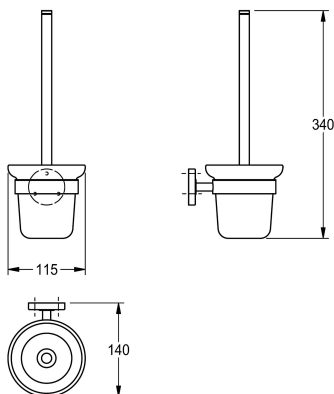

KWC MEDIUS Držák na WC štětku

Modell-Linie: MEDIUS | MEDX005HP
Doplňky pro hotelovou koupelnu | Držáky na WC štětku

KWC-No.

2000106249

Rozměry 115 x 340 x 140 mm (š x v x h)

Povrch

vysoký lesk

Držák na WC štětku k montáži na omítku, rukojeť z ušlechtilé oceli s nylonovým kartáčem, povrch leštěný do vysokého lesku, skleněná nádoba, kulatá rozeta z ušlechtilé oceli ke skryté montáži, včetně

vrutů z ušlechtilé oceli a hmoždinek.

Rozměry 115 x 140 x 340 mm (š x v x h)

Technické údaje

Barva štětky

bílá

Materiál

ušlechtilá ocel

Kód materiálu

1.4301

Celková hloubka

140 mm

Celková výška

340 mm

Celková šířka

115 mm

Povrch

vysoký lesk

Typ štětky

nylon

Způsob uchycení

závit

Způsob montáže

montáž na stěnu