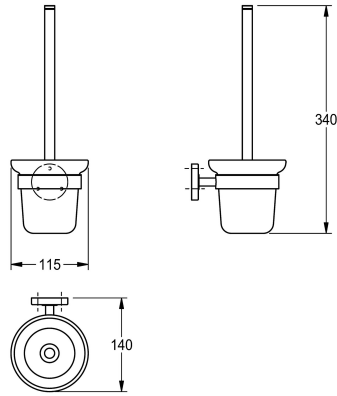

## KWC MEDIUS WC-Bürstenhalter

Modell-Linie: MEDIUS | MEDX005HP  
Accessories Hotelbad | WC-Bürstenhalter Hotel

### KWC-Nr.

**2000106249**

Abmessungen 115 x 340 x 140 mm (B x H x T)

Edelstahlschrauben und Dübel.

Abmessungen 115 x 340 x 140 mm (B x H x T)

140 mm

Gesamthöhe

340 mm

Gesamtbreite

115 mm

Oberflächenbehandlung

hochglanzpoliert

Bürstenart