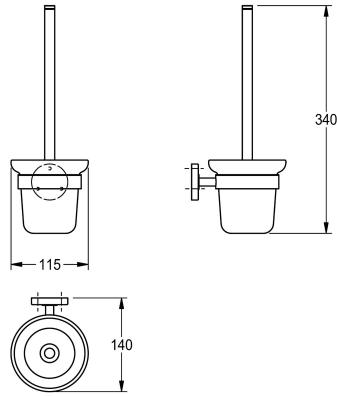

KWC MEDIUS WC-Bürstenhalter

Modell-Linie: MEDIUS | MEDX005HP
Accessories Hotelbad | Accessories Hotelbad

KWC-Nr.

2000106249

Abmessungen 115 x 340 x 140 mm (B x H x T)

WC-Bürstenhalter für Wandmontage, Edelstahlgriff mit Nylonbürste, Oberfläche hochglanzpoliert, Glasbecher, runde Abdeckung zum Verbergen der Befestigung der Schrauben, inklusive

Technische Daten

Bürstenfarbe

Material

Materialtyp

Gesamttiefe

Gesamthöhe

Gesamtbreite

Oberflächenbehandlung

Bürstenart

Art der Befestigung

Art der Montage

teamNumber

Oberflächenbehandlung

hochglanzpoliert

Edelstahlschrauben und Dübel.

Abmessungen 115 x 340 x 140 mm (B x H x T)

weiss

Edelstahl

1.4301 Chromnickelstahl V2A

140 mm

340 mm

115 mm

hochglanzpoliert

Nylon