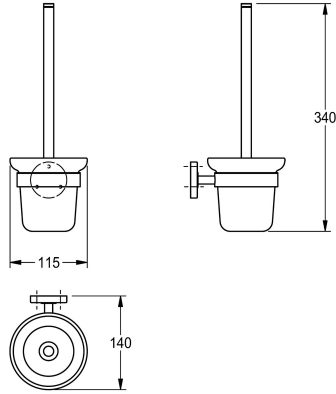

KWC MEDIUS WC -harjateline

Modell-Linie: MEDIUS | MEDX005HP

Lisävarusteita hotellikylpyhuoneisiin | Hammasmuki teline

KWC-No.

2000106249

Seinäasennus

Pinnan viimeistely

Korkea kiiltainen

WC -harjateline seinäasennukseen, ruostumaton teräskahva ja nailonharja, pinta kiiltävä, lasikuppi, pyöreä suojus, jolla piilotetaan ruuvien kiinnitys, sis. ruostumattomat teräsruuvit ja -tapit.

Mitat 115 x 340 x 140 mm (L x K x S)

Tekniset tiedot

Harjan väri

Valkea

Materiaali

Ruostumaton teräs

Rst teräslaji

1.4301

Kokonaissyvyys

140 mm

Kokonaiskorkeus

340 mm

Kokonaisleveys

115 mm

Pinnan viimeistely

Korkea kiiltainen

Harjan tyyppi