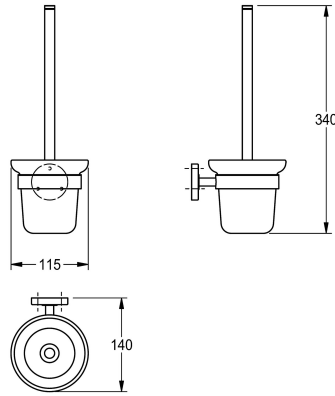

## KWC MEDIUS Porte-brosse

Modell-Linie: MEDIUS | MEDX005HP  
Accessoires hôtel et résidentiel | Porte-brosse

### KWC-No.

**2000106249**

Dimensions 115 x 340 x 140 mm (L x H x P)

### Finition de surface

Poli

Porte-brosse pour montage mural, poignée en inox 304 avec brosse en nylon, support en verre, cache-vis. Vis en inox et chevilles fournies.

Surface polie  
Dimensions 115 x 340 x 140 mm (L x H x P)

340 mm

115 mm

Poli

Nylon

Fixation

Montage mural

572065