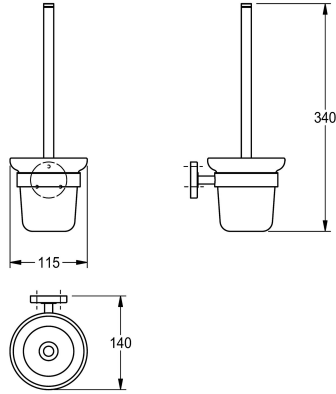

KWC MEDIUS Porta scopino WC

Modell-Linie: MEDIUS | MEDX005HP
Accessori per hotel e residenziali | Portascopini wc

KWC-No.

2000106249

Dimensioni 115 x 340 x 140 mm (L x A x P)

Finitura della superficie

Lucidatura a specchio

Porta scopino WC per fissaggio a parete, manico in acciaio inox e scopino in nylon, superficie lucida, bicchiere in vetro, copertura rotonda per nascondere i punti di fissaggio, inclusi viti in acciaio inox

e tasselli.

Dimensioni 115 x 340 x 140 mm (L x A x P)

Dati tecnici

Colore scopino

Bianco

Materiale

Acciaio inox

Codice materiale

1.4301

Profondità totale

140 mm

Altezza totale

340 mm

Larghezza complessiva

115 mm

Finitura della superficie