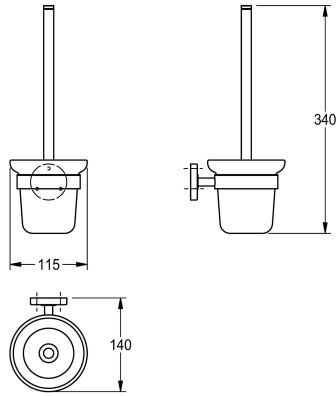

KWC MEDIUS

Uchwyt na szczotkę toaletową

Modell-Linie: MEDIUS | MEDX005HP

Akcesoria do łazienki hotelowej | Uchwyty na szczotkę WC

KWC-No.

2000106249

Wymiary 115 x 340 x 140 mm (szer. x wys. x głęb.)

Uchwyt na szczotkę WC, do montażu ściennego, trzonek ze stali szlachetnej, szczotka nylonowa, wysoki połysk, szklany pojemnik, okrągła nakładka zasłaniająca połączenie śrubowe, w zestawie

Wykończenie powierzchni

O wysokim połysku

Śruby i kołki ze stali szlachetnej.

Wymiary (szer. x wys. x głęb.): 115 x 340 x 140 mm

Dane techniczne

Kolor szczotki

Biały

Materiał

Stal szlachetna

Kod materiałowy

1.4301

Łączna głębokość

140 mm

Łączna wysokość

340 mm

Łączna szerokość

115 mm

Wykończenie powierzchni

O wysokim połysku

Rodzaj szczotki

Nylon

Rodzaj mocowania

Przykręcony

Rodzaj montażu