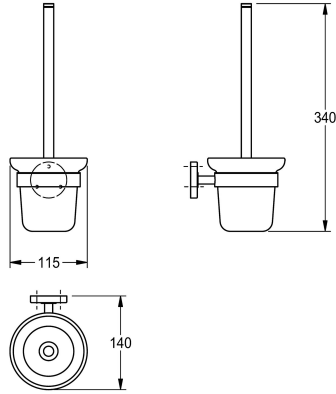

KWC MEDIUS Toalettborsthållare

Modell-Linie: MEDIUS | MEDX005HP

Tillbehör för hotellbadrum | Hållare för toalettborste Hotel & Res.

KWC-No.

2000106249

Surface high polished Dimensions 115 x 340 x 140 mm (W x H x D)

Toalettborsthållare för väggmontering, handtag av rostfritt stål med nylonborste, högblank yta, glasskål, runt lock som täcker skruvfästena, inkl. skruvar och pluggar i rostfritt stål.

Ytfinish

Högglanspolerad

Mått 115 x 340 x 140 mm (B x H x D)

Technical Data

Borstens färg

Material

Materialkod

Övergripande djup

Total höjd

Total bredd

340 mm

115 mm

Högglanspolerad

Nylon

Skruv

Väggmontering