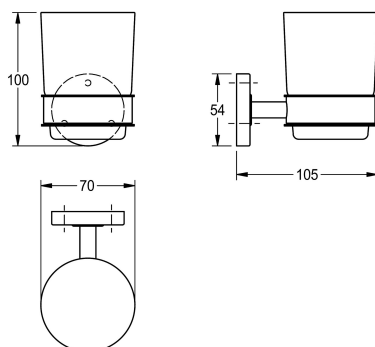

#### KWC-No.

**2000106251**

Rozměry 70 x 100 x 105 mm (š x v x h)

Držák na skleničku k montáži na omítku, ušlechtilá ocel, povrch leštěný do vysokého lesku, sklenička, kulatá rozeta z ušlechtilé oceli ke skryté montáži, včetně vrutů z ušlechtilé oceli a hmoždinek.

Rozměry 70 x 105 x 100 mm (š x v x h)