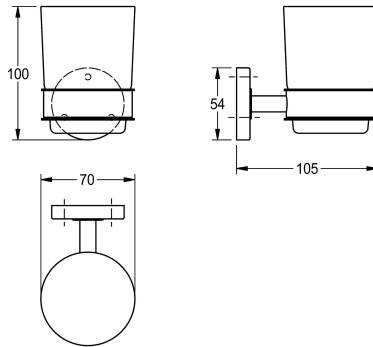

KWC MEDIUS Becherhalter

Modell-Linie: MEDIUS | MEDX006HP
Accessories Hotelbad | Accessories Hotelbad

KWC-Nr.

2000106251

Abmessungen 70 x 100 x 105 mm (B x H x T)

Becherhalter für Wandmontage, Edelstahl, Oberfläche hochglanzpoliert, Glasbecher, runde Abdeckung zum Verbergen der Befestigung der Schrauben, inklusive Edelstahlschrauben und

Dübel.

Abmessungen 70 x 100 x 105 mm (B x H x T)

Technische Daten

teamNumber

572060