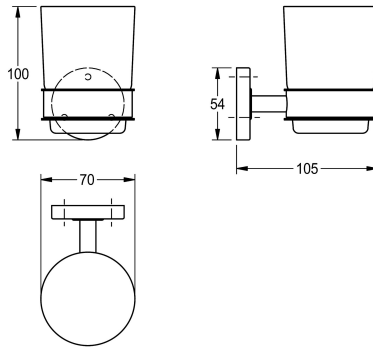

KWC MEDIUS Becherhalter

Modell-Linie: MEDIUS | MEDX006HP
Accessories Hotelbad | Becherhalter

KWC-Nr.

2000106251

Abmessungen 70 x 100 x 105 mm (B x H x T)

Becherhalter für Wandmontage, Edelstahl, Oberfläche hochglanzpoliert, Glasbecher, runde Abdeckung zum Verbergen der Befestigung der Schrauben, inklusive Edelstahlschrauben und

Dübel.

Abmessungen 70 x 100 x 105 mm (B x H x T)